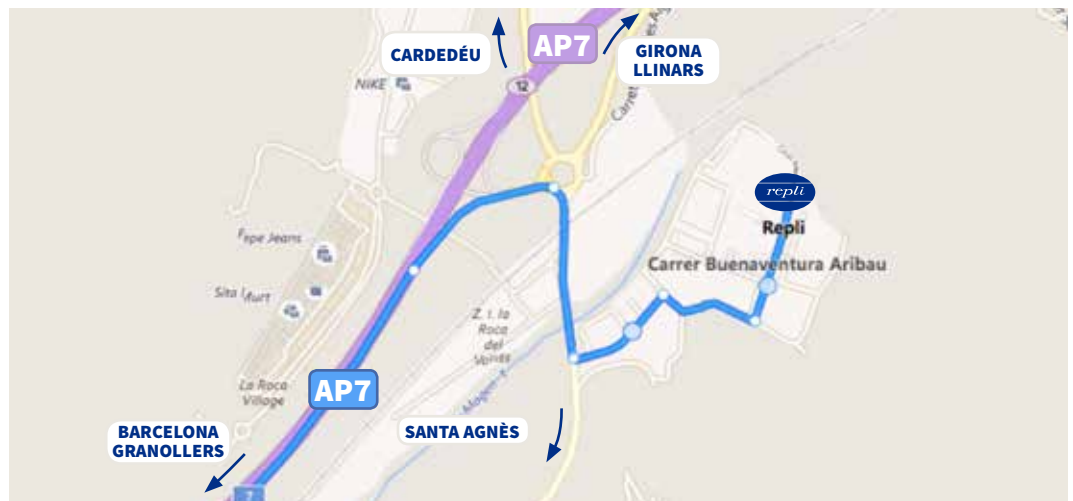

### Repli S.L.

Buenaventura Aribau, 25  
Pol. Ind. Font de la Parera  
08430 La Roca del Vallès  
Barcelona - España

Latitude: **41.613261** | Longitude: **2.358112**

T (+34) 938 424 151 | F (+34) 938 421 144

### FROM BARCELONA: AP7 Exit 12A